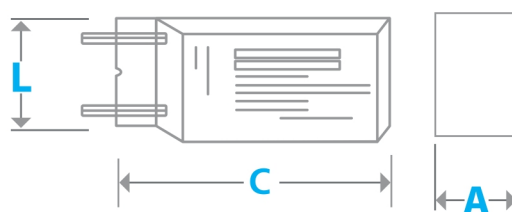

Dimensões de Produto

C = comprimento
D = diâmetro